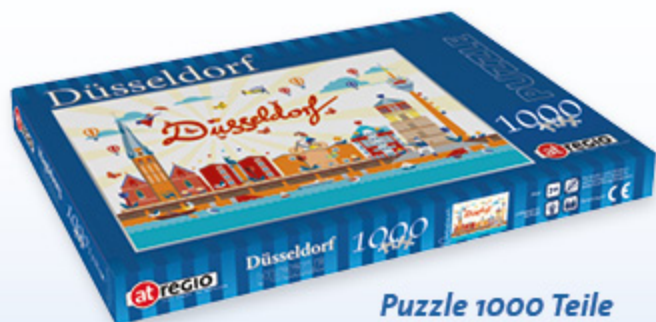

Puzzle 1000 Teile

4 Motive
ab 200 Stück