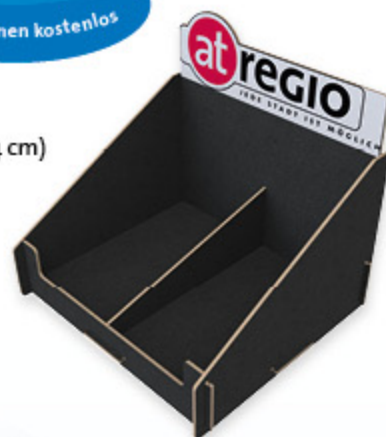

Schutzgebühr 10,- €

1-Fach Display (Querformat)

(Größe ca. 18 x 22 x 20 cm)

Schutzgebühr 15,- €

ab 2 Versionen kostenlos

2-Fach Display

(Größe ca. 25 x 21 x 24 cm)

Schutzgebühr 10,- €

1-Fach Display (Hochformat)

(Größe ca. 13 x 21 x 21 cm)

Schutzgebühr 20,- €

ab 5 Artikel kostenlos

Thekendisplay

(Größe ca. 34 x 23 x 18 cm)

Schutzgebühr 25,- €
ab 2 Versionen kostenlos

Postkartenständer
(Größe ca. 15 x 10 x 41 cm)