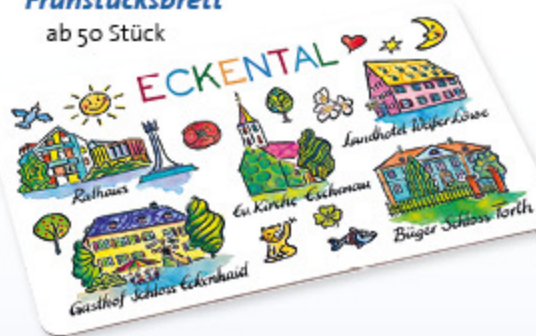

designed by
Matthias Ose

Tasse „Decora TL“
ab 50 Stück

Emaille-Becher
ab 50 Stück

Frühstücksbrett
ab 50 Stück

Postkarte (DIN A6)
ab 500 Stück

Nostalgie Blechmagnet
ab 50 Stück

Magnet rechteckig
ab 50 Stück

Magnet oval
ab 50 Stück